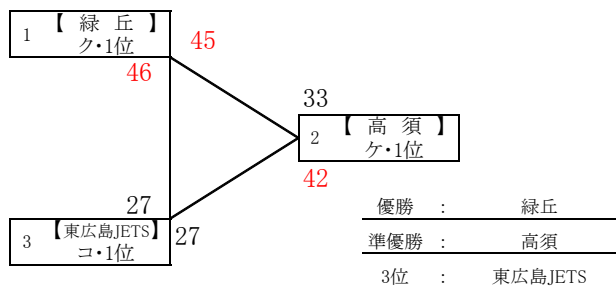

第35回 ローゼスカップ ミニバスケットボール交歓大会 《女子・IIブロックB 組合せ》

**女子IIブロックB
予選トーナメント**

8月3日(土)
びんご運動公園/A・B・C・D 府中TTCアリーナ/E・F 笠岡総合体育館/G・H・I

【ク・グループ】 笠岡総合体育館

【ケ・グループ】 笠岡総合体育館

【コ・グループ】 笠岡総合体育館

**女子IIブロックB
順位別リーグ**

8月4日(日)
びんご運動公園/a・b・c・d 府中TTCアリーナ/e・f 笠岡総合体育館/g・h・i

【女子IIB・1位G】 笠岡総合体育館

【女子IIB・2位G】 笠岡総合体育館

【女子IIB・3位G】 笠岡総合体育館

【女子IIB・4位G】 笠岡総合体育館