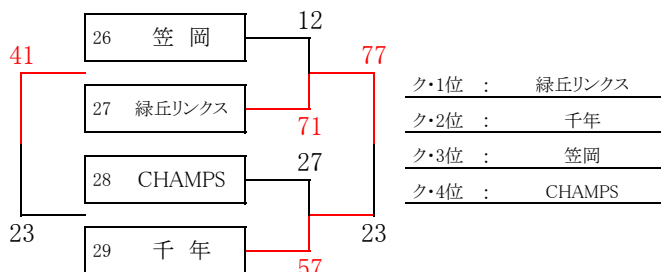

第35回 ローゼスカップ ミニバスケットボール交歓大会 《女子・IIブロックB 組合せ》

**女子IIブロックB
予選トーナメント**

8月3日(土)
びんご運動公園/A・B・C・D 府中TTCアリーナ/E・F 笠岡総合体育館/G・H・I

【ク・グループ】 笠岡総合体育館

【ケ・グループ】 笠岡総合体育館

【コ・グループ】 笠岡総合体育館

**女子IIブロックB
順位別リーグ**

8月4日(日)
びんご運動公園/a・b・c・d 府中TTCアリーナ/e・f 笠岡総合体育館/g・h・i

【女子IIB・1位G】 笠岡総合体育館

【女子IIB・2位G】 笠岡総合体育館

【女子IIB・3位G】 笠岡総合体育館

【女子IIB・4位G】 笠岡総合体育館