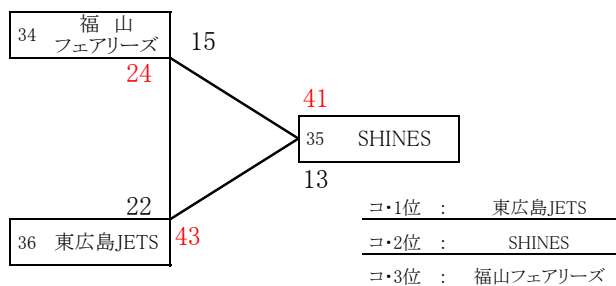

第35回 ローゼスカップ ミニバスケットボール交歓大会 《女子・IIブロックB 組合せ》

**女子IIブロックB
予選トーナメント**

8月3日(土)
びんご運動公園/A・B・C・D 府中TTCアリーナ/E・F 笠岡総合体育館/G・H・I

【ク・グループ】 笠岡総合体育館

【ケ・グループ】 笠岡総合体育館

【コ・グループ】 笠岡総合体育館

**女子IIブロックB
順位別リーグ**

8月4日(日)
びんご運動公園/a・b・c・d 府中TTCアリーナ/e・f 笠岡総合体育館/g・h・i