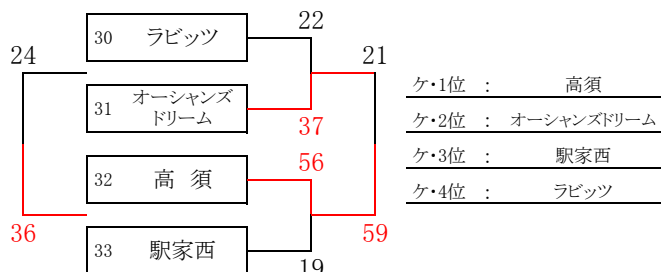

第35回 ローゼスカップ ミニバスケットボール交歓大会 《女子・IIブロックB 組合せ》

**女子IIブロックB
予選トーナメント**

8月3日(土)
びんご運動公園/A・B・C・D 府中TTCアリーナ/E・F 笠岡総合体育館/G・H・I

【ク・グループ】 笠岡総合体育館

【ケ・グループ】 笠岡総合体育館

【コ・グループ】 笠岡総合体育館

**女子IIブロックB
順位別リーグ**

8月4日(日)
びんご運動公園/a・b・c・d 府中TTCアリーナ/e・f 笠岡総合体育館/g・h・i