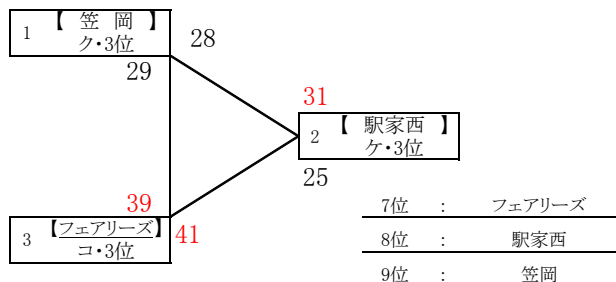

【女子IIB・3位G】 笠岡総合体育館