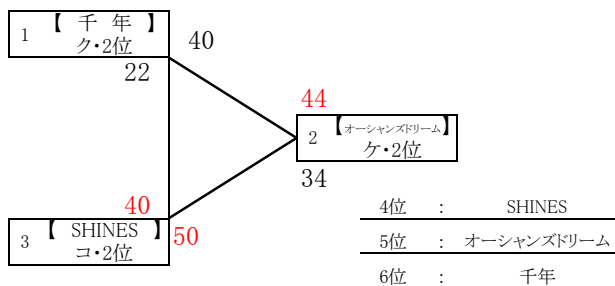

【女子IIB・2位G】 笠岡総合体育館