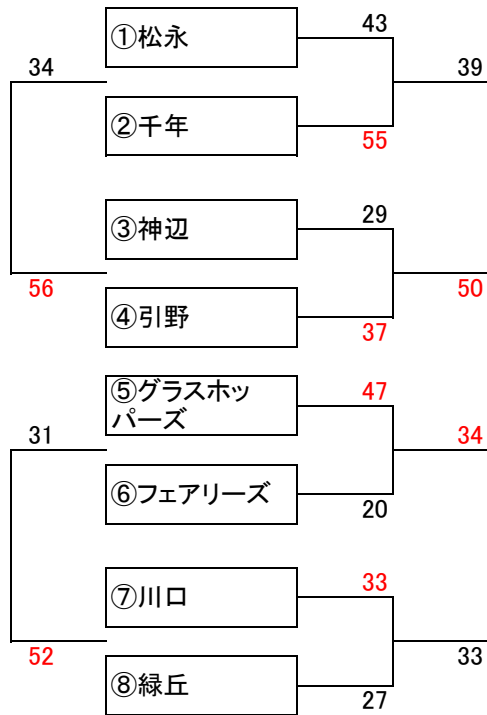

2020年度 福山地区夏季交流戦 組合せ

女子 8月9日(日)

タイムスケジュール

Aコート

	試合時間	チーム(左が淡いユニホーム)	
①	9:00~	津之郷	- 府中
②	10:00~	Wins	- 駅家
③	11:00~	府中	- 熊野
④	12:00~	駅家	- 津之郷
⑤	13:00~	松永	- 千年
⑥	14:00~	グラス	- フェアリーズ
⑦	15:00~	千年	- 引野
⑧	16:00~	グラスホッパーズ	- 川口

Bコート

	試合時間	チーム(左が淡いユニホーム)	
①	9:00~	熊野	- ラビッツ
②	10:00~		
③	11:00~		
④	12:00~	ラビッツ	- Wins
⑤	13:00~	神辺	- 引野
⑥	14:00~	川口	- 緑丘
⑦	15:00~	松永	- 神辺
⑧	16:00~	フェアリーズ	- 緑丘