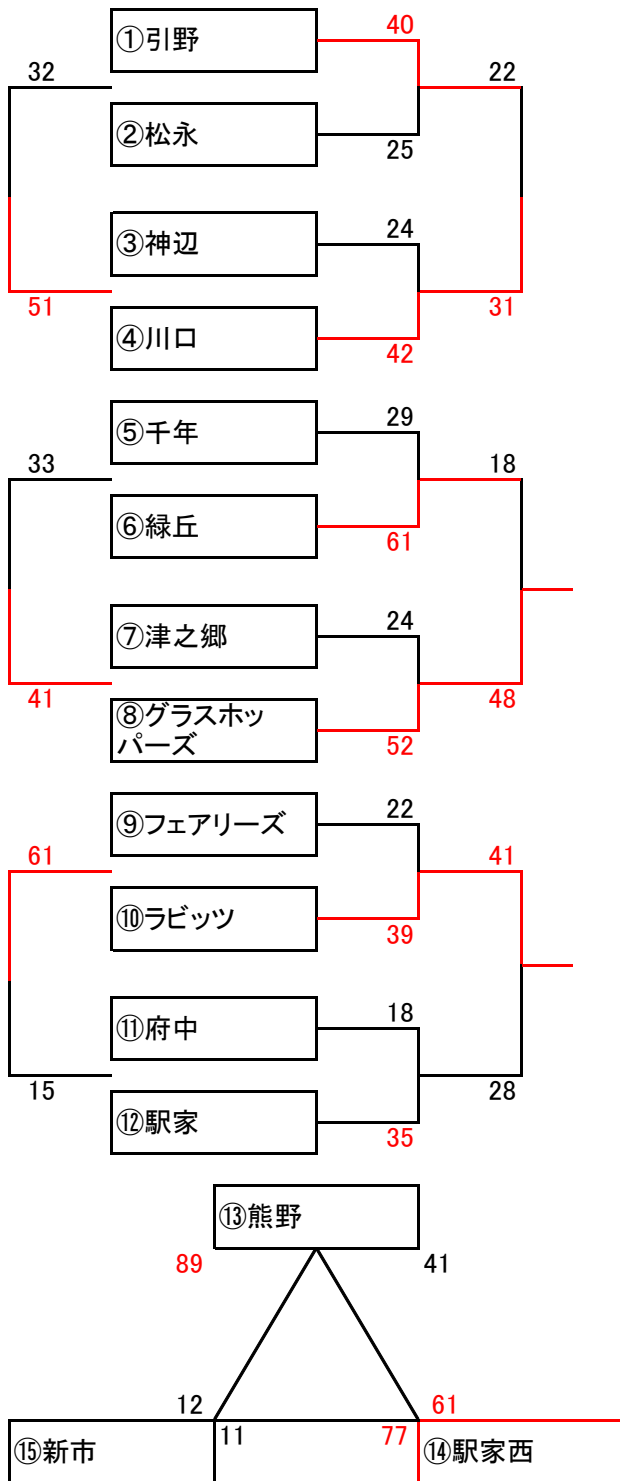

2020年度 福山地区秋季交流戦 組合せ

女子 10月3日(土)

タイムスケジュール

Aコート

	試合時間	チーム(左が淡いユニホーム)	
①	9:00~	引野	松永
②	10:00~	千年	緑丘
③	11:00~	松永	神辺
④	12:00~	引野	川口
⑤	13:00~	緑丘	グラス
⑥	14:00~	フェアリーズ	ラビッツ
⑦	15:00~		
⑧	16:00~	ラビッツ	駅家

Bコート

	試合時間	チーム(左が淡いユニホーム)	
①	9:00~	神辺	川口
②	10:00~	津之郷	グラス
③	11:00~	熊野	駅家西
④	12:00~	千年	津之郷
⑤	13:00~	駅家西	新市
⑥	14:00~	府中	駅家
⑦	15:00~	新市	熊野
⑧	16:00~	フェアリーズ	府中