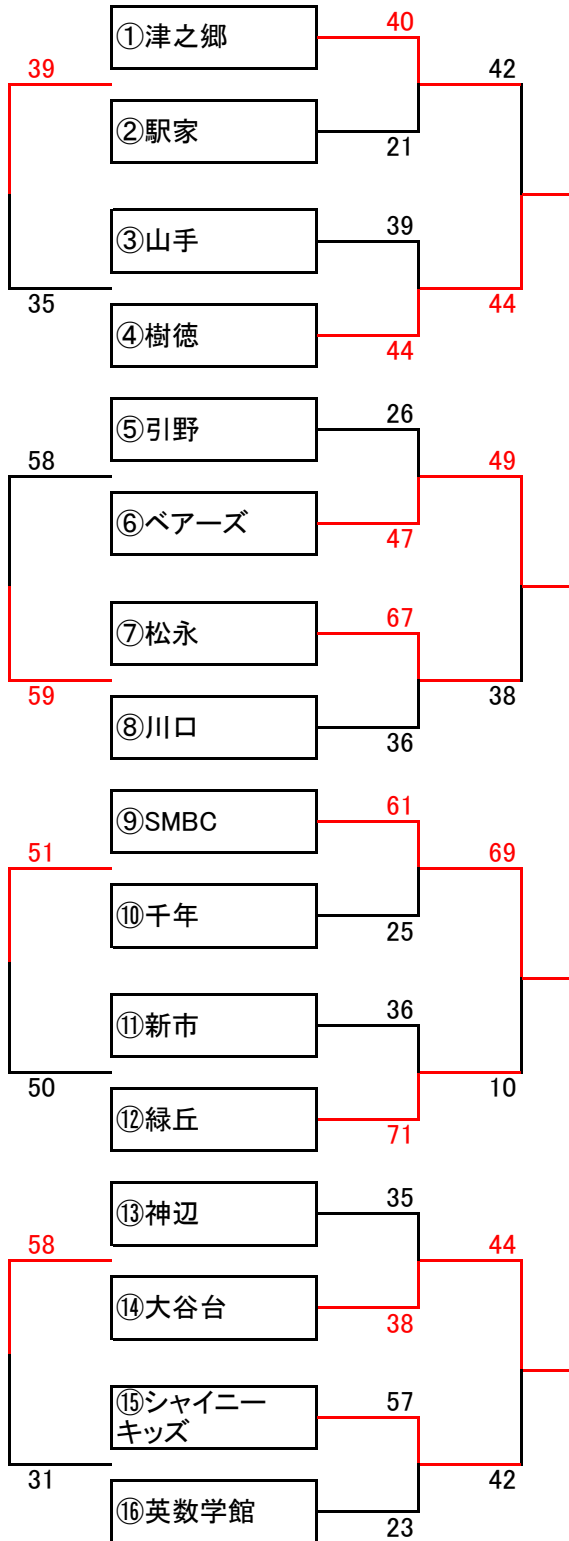

2020年度 福山地区秋季交流戦 組合せ

男子 10月4日(日)

タイムスケジュール

Aコート

	試合時間	チーム(左が淡いユニホーム)	
①	9:00~	津之郷	駅家
②	10:00~	引野	ベアーズ
③	11:00~	津之郷	樹徳
④	12:00~	ベアーズ	松永
⑤	13:00~	SMBC	千年
⑥	14:00~	神辺	大谷台
⑦	15:00~	SMBC	緑丘
⑧	16:00~	大谷台	シャイニー

Bコート

	試合時間	チーム(左が淡いユニホーム)	
①	9:00~	山手	樹徳
②	10:00~	松永	川口
③	11:00~	駅家	山手
④	12:00~	引野	川口
⑤	13:00~	新市	緑丘
⑥	14:00~	シャイニー	英数学館
⑦	15:00~	千年	新市
⑧	16:00~	神辺	英数学館