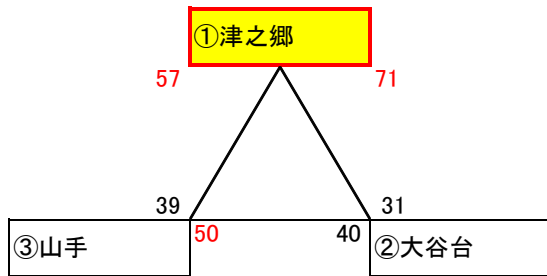

2020年度 福山地区冬季交流戦【組合せ】

男子

1日目:1月23日(土)

A グループ

(津之郷)小学校

B グループ

(駅家)小学校

C グループ