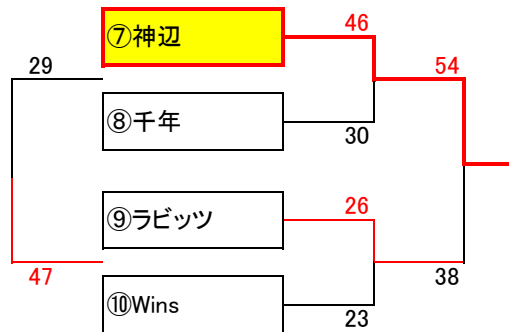

C グループ

(千年)小学校