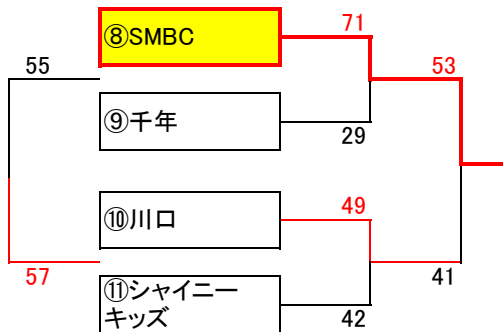

2020年度 福山地区冬季交流戦【組合せ】

男子

1日目:1月23日(土)

A グループ

(津之郷)小学校

B グループ

(駅家)小学校

C グループ

(千年)小学校

D グループ

(松永)小学校

女子

2日目:1月24日(日)

A グループ

(松永)小学校

B グループ