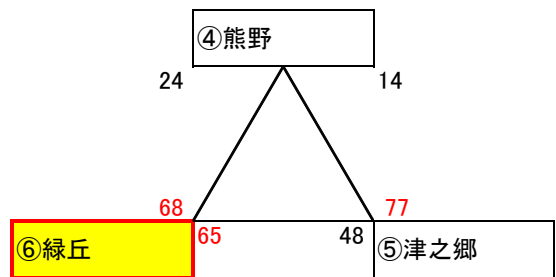

B グループ

(津之郷)小学校