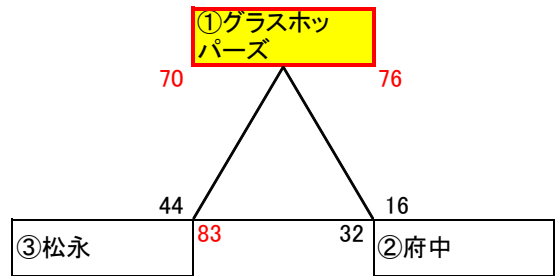

(千年)小学校

D グループ

(松永)小学校

女子

2日目:1月24日(日)

A グループ

(松永)小学校

B グループ