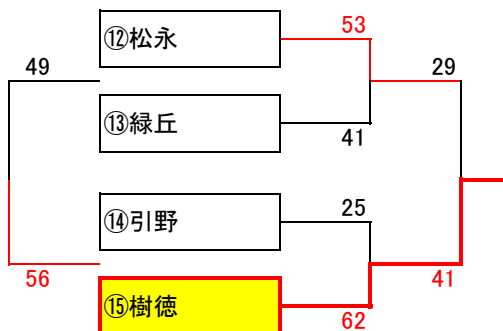

2020年度 福山地区冬季交流戦【組合せ】

男子

1日目:1月23日(土)

A グループ

(津之郷)小学校

B グループ

(駅家)小学校

C グループ

(千年)小学校

D グループ

(松永)小学校

女子

2日目:1月24日(日)

A グループ

(松永)小学校

B グループ