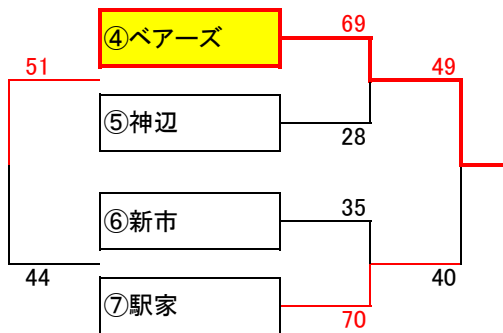

2020年度 福山地区冬季交流戦【組合せ】

男子

1日目:1月23日(土)

A グループ

(津之郷)小学校

B グループ

(駅家)小学校

C グループ

(千年)小学校

D グループ

(松永)小学校

女子

2日目:1月24日(日)

A グループ

(松永)小学校

B グループ