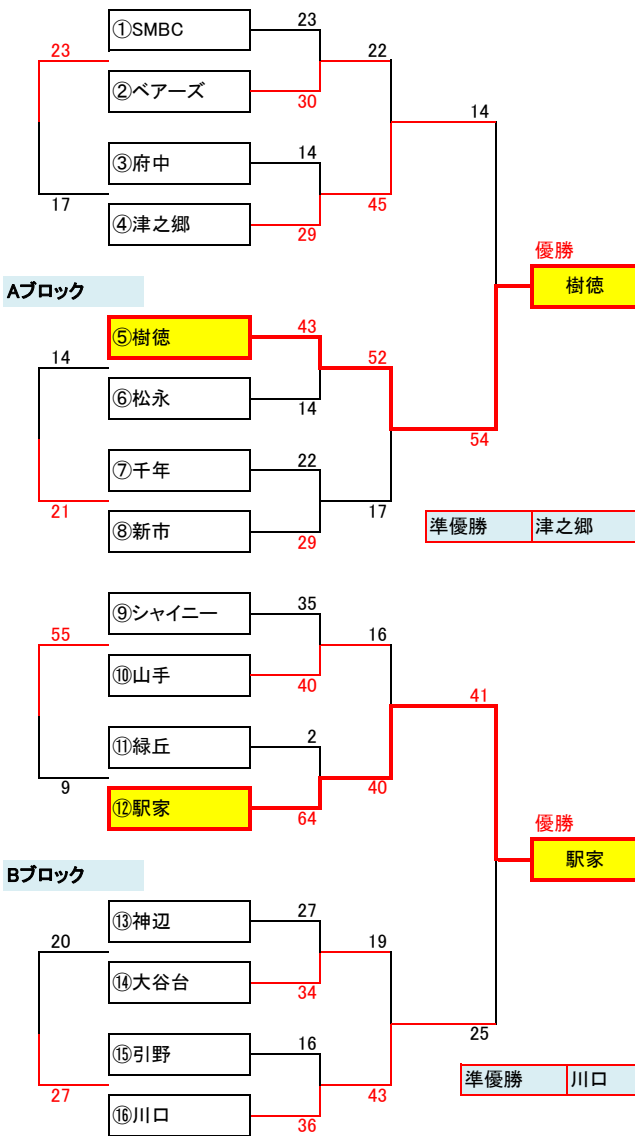

2022年度 福山地区4年生大会

男子

12月3日(土)

女子

12月4日(日)

駐車場開門	7:50~
会場準備	8:00~
選手入場	8:45~
開会式	9:00~9:15
1	9:40~
2	10:30~
3	11:20~
4	12:10~
5	13:00~
6	13:50~
7	14:40~
8	15:30~
9	16:20~
表彰式	17:10~

- Aコート
- T・O
- ⑨ シャイニー
- 審判
- ⑨ シャイニー
 - ⑩ 山手
- Bコート
- T・O
- ⑪ 緑丘
- 審判
- ⑪ 緑丘
 - ⑫ 駅家

駐車場開門	8:10~
選手入場	8:30~
1	9:00~
2	9:50~
3	10:40~
4	11:30~
5	12:20~
6	13:10~
7	14:00~
8	14:50~
表彰式	15:40~
撤収	16:00~17:00

- Aコート
- ③ グラス
- 審判
- ① 駅家
 - ⑫ 川口
- Bコート
- T・O
- ⑩ 新市ドルフィンズ
- 審判
- ⑬ 松永
 - ⑭ ラビッツ