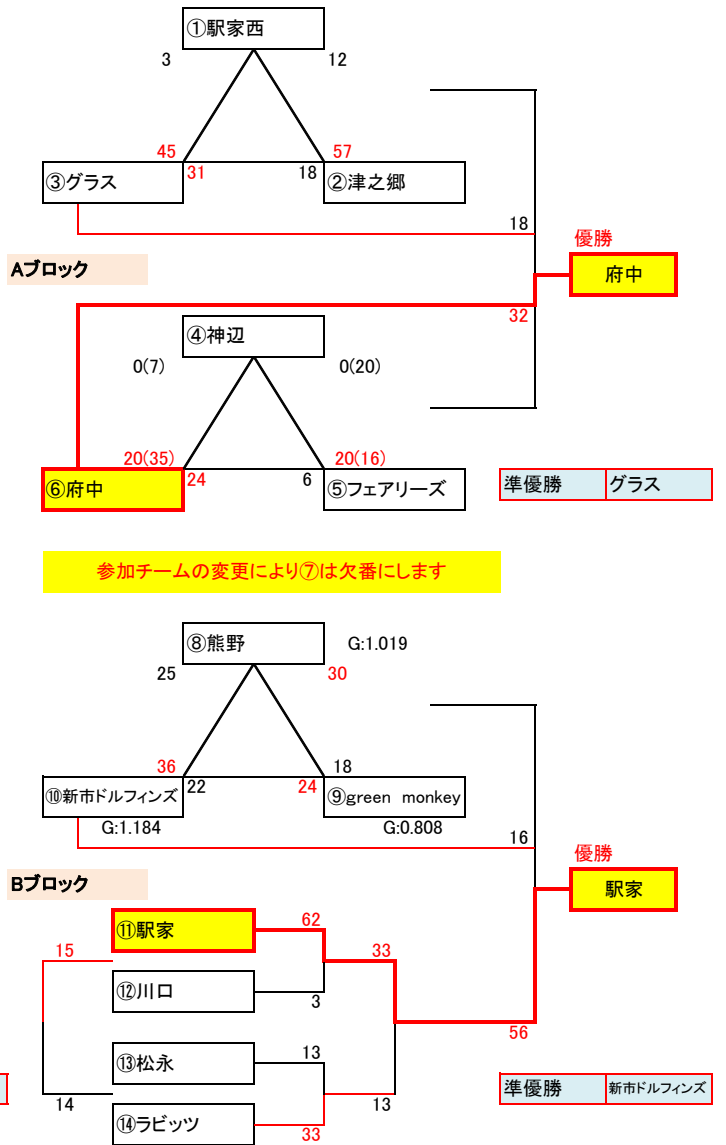

2022年度 福山地区4年生大会

男子

12月3日(土)

女子

12月4日(日)

駐車場開門	7:50~
会場準備	8:00~
選手入場	8:45~
開会式	9:00~9:15
1	9:40~
2	10:30~
3	11:20~
4	12:10~
5	13:00~
6	13:50~
7	14:40~
8	15:30~
9	16:20~
表彰式	17:10~

- Aコート
- T・O
- ⑨ シャイニー
- 審判
- ⑨ シャイニー
 - ⑩ 山手
- Bコート
- T・O
- ⑪ 緑丘
- 審判
- ⑪ 緑丘
 - ⑫ 駅家

駐車場開門	8:10~
選手入場	8:30~
1	9:00~
2	9:50~
3	10:40~
4	11:30~
5	12:20~
6	13:10~
7	14:00~
8	14:50~
表彰式	15:40~
撤収	16:00~17:00

- Aコート
- ③ グラス
- 審判
- ① 駅家
 - ⑫ 川口
- Bコート
- T・O
- ⑩ 新市ドルフィンズ
- 審判
- ⑬ 松永
 - ⑭ ラビッツ