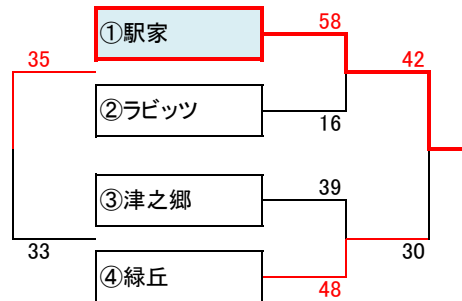

2022年度 福山地区冬季大会 組合せ  
女子

1日目:1月21日(土)

A グループ

会場: 駅家小 責任者: 山田

2日目:1月22日(日)

1位グループ

会場: 駅家 責任者: 門田

B グループ

会場: TTC(B) 責任者: 東

2位グループ

会場: TTC(B) 責任者: 若井

C グループ

会場: 千年小 責任者: 日笠

交歓グループ

会場: 千年 責任者: 日笠

D グループ