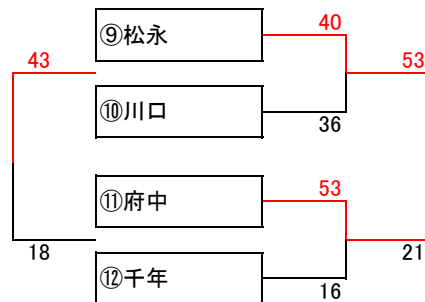

2022年度 福山地区冬季大会 組合せ  
女子

1日目:1月21日(土)

A グループ

会場: 駅家小 責任者: 山田

2日目:1月22日(日)

1位グループ

会場: 駅家 責任者: 門田

B グループ

会場: TTC(B) 責任者: 東

2位グループ

会場: TTC(B) 責任者: 若井

C グループ

会場: 千年小 責任者: 日笠

交歓グループ

会場: 千年 責任者: 日笠

D グループ

会場: 千年小 責任者: 日笠

交歓グループ

会場: 千年 責任者: 日笠