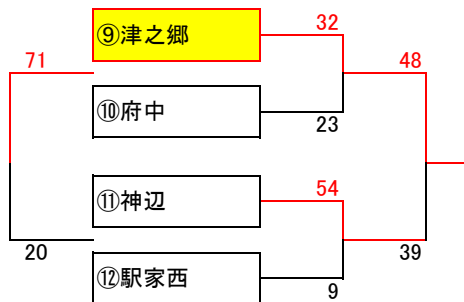

2022年度 福山地区冬季大会 組合せ  
女子

1日目:1月21日(土)

A グループ

会場: 駅家小 責任者: 山田

2日目:1月22日(日)

1位グループ

会場: 駅家 責任者: 門田

B グループ

会場: TTC(B) 責任者: 東

2位グループ

会場: TTC(B) 責任者: 若井

C グループ

会場: 千年小 責任者: 日笠

交歓グループ

会場: 千年 責任者: 日笠

D グループ

会場: 千年小 責任者: 日笠

交歓グループ

会場: 千年 責任者: 日笠