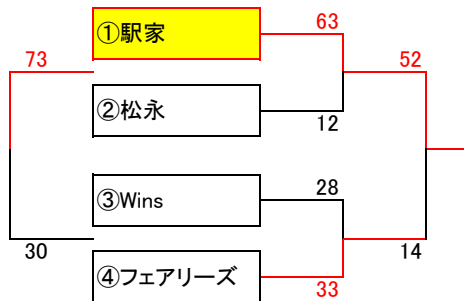

2022年度 福山地区冬季大会 組合せ  
女子

1日目:1月21日(土)

A グループ

会場: 駅家小 責任者: 山田

2日目:1月22日(日)

1位グループ

会場: 駅家 責任者: 門田

B グループ

会場: TTC(B) 責任者: 東

2位グループ

会場: TTC(B) 責任者: 若井

C グループ

会場: 千年小 責任者: 日笠

交歓グループ

会場: 千年 責任者: 日笠

D グループ