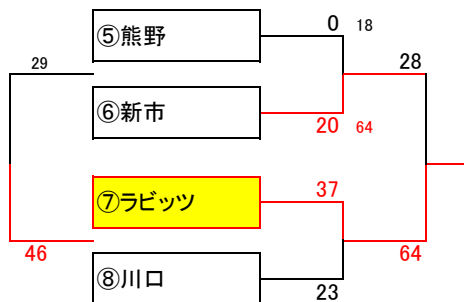

2022年度 福山地区冬季大会 組合せ  
女子

1日目:1月21日(土)

A グループ

会場: 駅家小 責任者: 山田

2日目:1月22日(日)

1位グループ

会場: 駅家 責任者: 門田

B グループ

会場: TTC(B) 責任者: 東

2位グループ

会場: TTC(B) 責任者: 若井

C グループ

会場: 千年小 責任者: 日笠

交歓グループ

会場: 千年 責任者: 日笠

D グループ