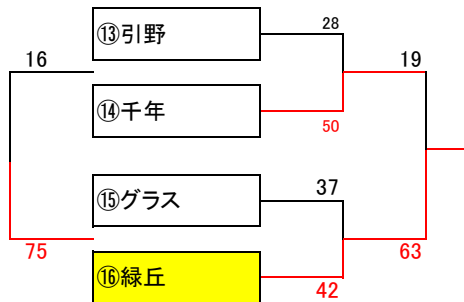

2022年度 福山地区冬季大会 組合せ  
女子

1日目:1月21日(土)

A グループ

会場: 駅家小 責任者: 山田

2日目:1月22日(日)

1位グループ

会場: 駅家 責任者: 門田

B グループ

会場: TTC(B) 責任者: 東

2位グループ

会場: TTC(B) 責任者: 若井

C グループ

会場: 千年小 責任者: 日笠

交歓グループ

会場: 千年 責任者: 日笠

D グループ

会場: 千年小 責任者: 日笠

交歓グループ

会場: 千年 責任者: 日笠