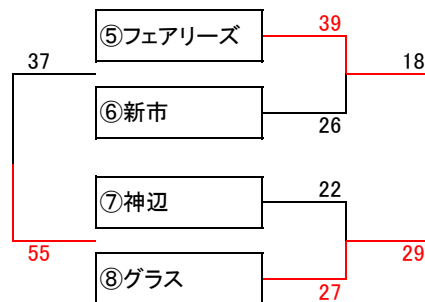

2022年度 福山地区冬季大会 組合せ  
女子

1日目:1月21日(土)

A グループ

会場: 駅家小 責任者: 山田

2日目:1月22日(日)

1位グループ

会場: 駅家 責任者: 門田

B グループ

会場: TTC(B) 責任者: 東

2位グループ

会場: TTC(B) 責任者: 若井

C グループ

会場: 千年小 責任者: 日笠

交歓グループ

会場: 千年 責任者: 日笠

D グループ