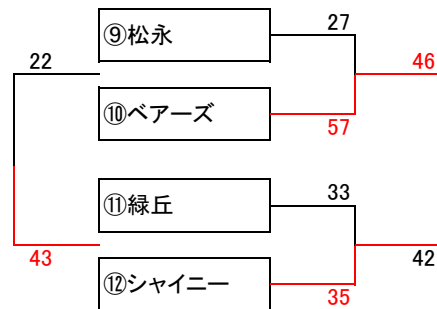

2022年度 福山地区冬季大会 組合せ
男子

1日目:1月21日(土)

A グループ

会場:TTC(A) 責任者:門田

B グループ

会場:駅家小 責任者:山田

C グループ

会場:TTC(B) 責任者:東

D グループ

会場:TTC(A) 責任者:門田

2日目:1月22日(日)

1位グループ

会場:TTC(A) 責任者:曾根

2位グループ

会場:駅家 責任者:門田

交歓グループ

会場:TTC(B) 責任者:若井

交歓グループ

会場:TTC(A) 責任者:曾根