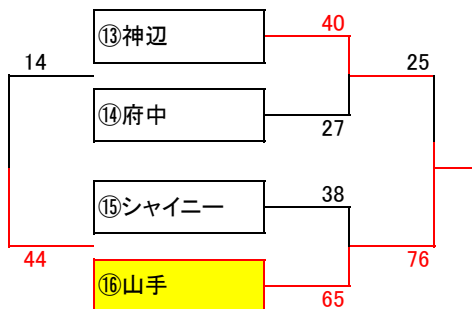

2022年度 福山地区冬季大会 組合せ
男子

1日目:1月21日(土)

A グループ

会場:TTC(A) 責任者:門田

B グループ

会場:駅家小 責任者:山田

C グループ

会場:TTC(B) 責任者:東

D グループ

会場:TTC(A) 責任者:門田

2日目:1月22日(日)

1位グループ

会場:TTC(A) 責任者:曾根

2位グループ

会場:駅家 責任者:門田

交歓グループ