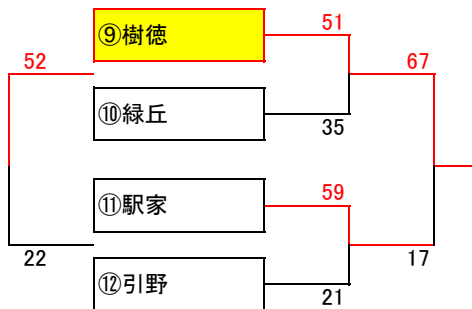

2022年度 福山地区冬季大会 組合せ
男子

1日目:1月21日(土)

A グループ

会場:TTC(A) 責任者:門田

B グループ

会場:駅家小 責任者:山田

C グループ

会場:TTC(B) 責任者:東

D グループ

会場:TTC(A) 責任者:門田

2日目:1月22日(日)

1位グループ

会場:TTC(A) 責任者:曾根

2位グループ

会場:駅家 責任者:門田

交歓グループ