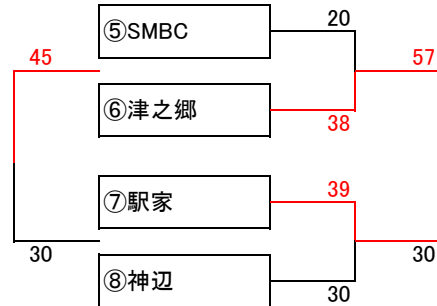

2022年度 福山地区冬季大会 組合せ
男子

1日目:1月21日(土)

A グループ

会場:TTC(A) 責任者:門田

B グループ

会場:駅家小 責任者:山田

C グループ

会場:TTC(B) 責任者:東

D グループ

会場:TTC(A) 責任者:門田

2日目:1月22日(日)

1位グループ

会場:TTC(A) 責任者:曾根

2位グループ

会場:駅家 責任者:門田

交歓グループ

会場:TTC(B) 責任者:若井

交歓グループ

会場:TTC(A) 責任者:曾根