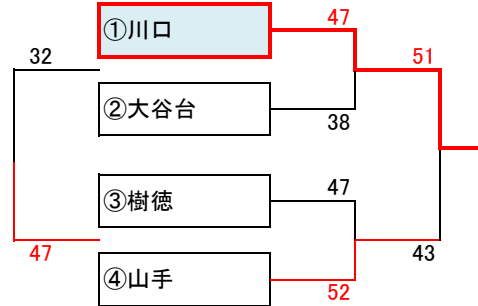

2022年度 福山地区冬季大会 組合せ
男子

1日目:1月21日(土)

A グループ

会場:TTC(A) 責任者:門田

B グループ

会場:駅家小 責任者:山田

C グループ

会場:TTC(B) 責任者:東

D グループ

会場:TTC(A) 責任者:門田

2日目:1月22日(日)

1位グループ

会場:TTC(A) 責任者:曾根

2位グループ

会場:駅家 責任者:門田

交歓グループ

会場:TTC(B) 責任者:若井

交歓グループ

会場:TTC(A) 責任者:曾根