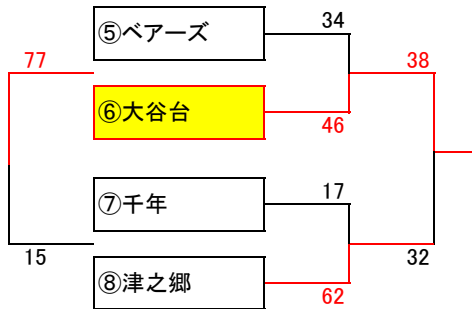

2022年度 福山地区冬季大会 組合せ
男子

1日目:1月21日(土)

A グループ

会場:TTC(A) 責任者:門田

B グループ

会場:駅家小 責任者:山田

C グループ

会場:TTC(B) 責任者:東

D グループ

会場:TTC(A) 責任者:門田

2日目:1月22日(日)

1位グループ

会場:TTC(A) 責任者:曾根

2位グループ

会場:駅家 責任者:門田

交歓グループ