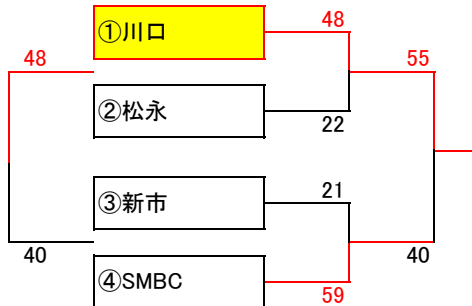

2022年度 福山地区冬季大会 組合せ
男子

1日目:1月21日(土)

A グループ

会場:TTC(A) 責任者:門田

B グループ

会場:駅家小 責任者:山田

C グループ

会場:TTC(B) 責任者:東

D グループ

会場:TTC(A) 責任者:門田

2日目:1月22日(日)

1位グループ

会場:TTC(A) 責任者:曾根

2位グループ

会場:駅家 責任者:門田

交歓グループ