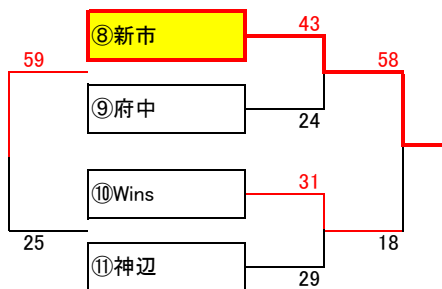

2022年度 福山地区冬季大会 組合せ

女子

1日目:1月20日(土)

A グループ

会場: 駅家小 責任者: 江草

2日目:1月21日(日)

1位グループ

会場: TTC(B) 責任者: 江草

B グループ

会場: 駅家小 責任者: 江草

交歓 グループ

会場: TTC(B) 責任者: 江草

C グループ

会場: TTC(A) 責任者: 山田

交歓 グループ

会場: 津之郷 責任者: 日笠

D グループ

会場: TTC(A) 責任者: 山田

交歓 グループ

会場: 津之郷 責任者: 日笠