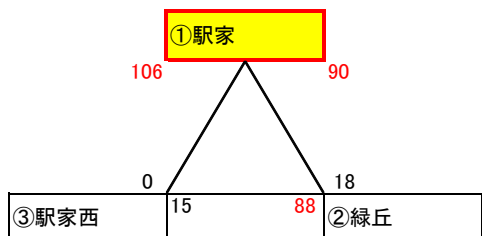

2022年度 福山地区冬季大会 組合せ

女子

1日目:1月20日(土)

A グループ

会場: 駅家小 責任者: 江草

2日目:1月21日(日)

1位グループ

会場: TTC(B) 責任者: 江草