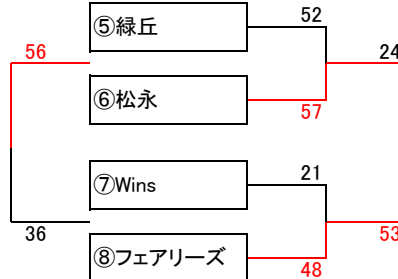

2022年度 福山地区冬季大会 組合せ

女子

1日目:1月20日(土)

A グループ

会場: 駅家小 責任者: 江草

2日目:1月21日(日)

1位グループ

会場: TTC(B) 責任者: 江草

B グループ

会場: 駅家小 責任者: 江草

交歓 グループ

会場: TTC(B) 責任者: 江草

C グループ

会場: TTC(A) 責任者: 山田

交歓 グループ

会場: 津之郷 責任者: 日笠