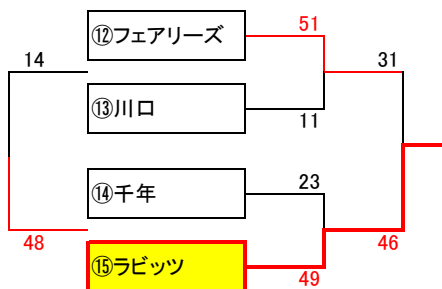

2022年度 福山地区冬季大会 組合せ

女子

1日目:1月20日(土)

A グループ

会場: 駅家小 責任者: 江草

2日目:1月21日(日)

1位グループ

会場: TTC(B) 責任者: 江草

B グループ

会場: 駅家小 責任者: 江草

交歓 グループ

会場: TTC(B) 責任者: 江草

C グループ

会場: TTC(A) 責任者: 山田

交歓 グループ

会場: 津之郷 責任者: 日笠

D グループ

会場: TTC(A) 責任者: 山田

交歓 グループ

会場: 津之郷 責任者: 日笠