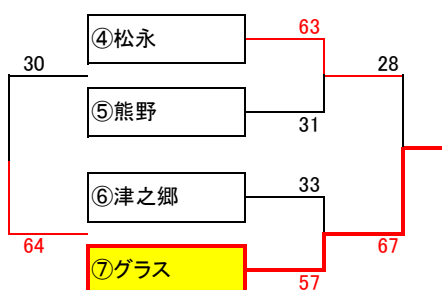

2022年度 福山地区冬季大会 組合せ

女子

1日目:1月20日(土)

A グループ

会場: 駅家小 責任者: 江草

2日目:1月21日(日)

1位グループ

会場: TTC(B) 責任者: 江草

B グループ

会場: 駅家小 責任者: 江草

交歓 グループ

会場: TTC(B) 責任者: 江草

C グループ

会場: TTC(A) 責任者: 山田

交歓 グループ

会場: 津之郷 責任者: 日笠