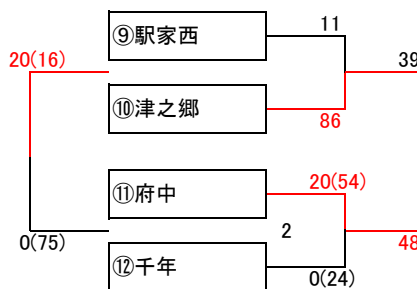

2022年度 福山地区冬季大会 組合せ

女子

1日目:1月20日(土)

A グループ

会場: 駅家小 責任者: 江草

2日目:1月21日(日)

1位グループ

会場: TTC(B) 責任者: 江草

B グループ

会場: 駅家小 責任者: 江草

交歓 グループ

会場: TTC(B) 責任者: 江草

C グループ

会場: TTC(A) 責任者: 山田

交歓 グループ

会場: 津之郷 責任者: 日笠

D グループ

会場: TTC(A) 責任者: 山田

交歓 グループ

会場: 津之郷 責任者: 日笠