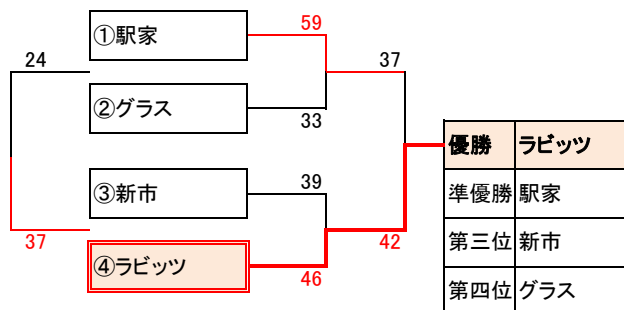

2022年度 福山地区冬季大会 組合せ

女子

1日目:1月20日(土)

A グループ

会場: 駅家小 責任者: 江草

2日目:1月21日(日)

1位グループ

会場: TTC(B) 責任者: 江草

B グループ

会場: 駅家小 責任者: 江草

交歓 グループ

会場: TTC(B) 責任者: 江草

C グループ

会場: TTC(A) 責任者: 山田

交歓 グループ

会場: 津之郷 責任者: 日笠